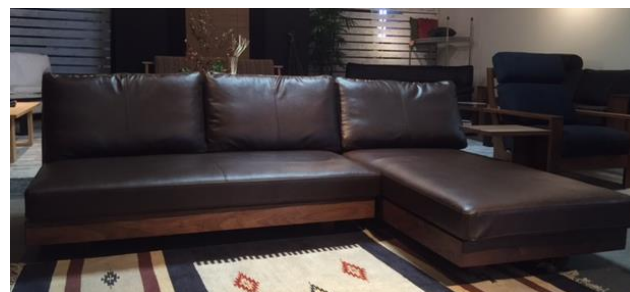

■構造

ウレタンボンド：F☆☆☆☆

塗装：オイル仕上げ

■主材

フレーム：ウォールナット無垢材、レッドオーク材

■張り地：ヴィンテージレザー（レジェンド）

ライトBR アイボリー キャメル Dブラウン

*背、座クッションにダブルステッチが入ります

写真の為 色が実際の色と異なる場合がございます。実物をご覧下さいませ。

■木フレーム

木部をご指定ください。

ウォールナット

レッドオーク

アイテム	W1500	W1700	W1900	シェーズロング
サイズ SH=350	 W1500×D880×H770	 W1700×D880×H770	 W1900×D880×H770	 W800×D1600×H770
価格（税別）	定価¥230,000（税別）	定価¥270,000（税別）	定価¥300,000（税別）	定価¥233,000（税別）