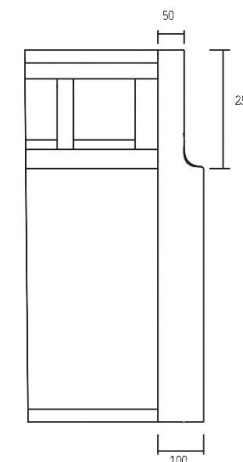

■構造

ウレタンボンド：F☆☆☆☆

背クッション：フェザーMIX（ウレタンフォーム50%+フェザー50%）

塗装：オイル仕上げ、ウレタン塗装

■主材

ソファ木フレーム：レッドオーク材、ブラックアッシュ材

■特徴

2種類の座クッションからオーダー可能

①フェザーMIX（ウレタンフォーム50%+フェザー50%）

②ウレタンフォーム（3層構造）

■張り地

布ランク①/布ランク②/布ランク③/ソフトレザー/本革

アイテム定価（税込）		1P	1.5P	2P	2.5P	3P	スツール
							
SH400		W800×D830×H760	W1000×D830×H760	W1600×D830×H760	W1800×D830×H760	W2000×D830×H760	W550×D550
背：フェザーMIX 座：フェザーMIX	布ランク①	¥206,800	¥243,100	¥337,700	¥369,600	¥390,500	¥119,900
	布ランク② ソフトレザー	¥227,700	¥268,400	¥369,600	¥403,700	¥425,700	¥128,700
	布ランク③	¥243,100	¥322,300	¥399,300	¥437,800	¥463,100	¥136,400
	本革	¥278,300	¥354,200	¥490,600	¥575,300	¥598,400	¥160,600
背：フェザーMIX 座：ウレタンフォーム	布ランク①	¥184,800	¥223,300	¥286,000	¥311,300	¥324,500	¥84,700
	布ランク② ソフトレザー	¥203,500	¥249,700	¥313,500	¥339,900	¥354,200	¥97,900
	布ランク③	¥218,900	¥275,000	¥343,200	¥374,000	¥391,600	¥105,600
	本革	¥253,000	¥335,500	¥442,200	¥507,100	¥525,800	¥136,400