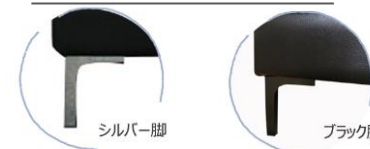

■ステン脚(H120)

シルバー脚

ブラック脚

定価(税込)

肘無①

肘無②

肘無③

肘無④

肘無⑤

肘無⑥

右・左シェーズロング

木角脚 H50
H600(SH360)