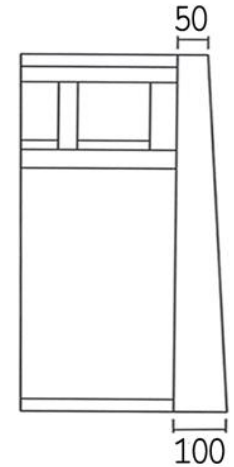

■構造

ウレタンボンド：F☆☆☆☆

背クッション：フェザーMIX（ウレタンフォーム50%+フェザー50%）

塗装：オイル仕上げ、ウレタン塗装

■主材

ソファ木フレーム：レッドオーク材、ブラックアッシュ材

■特徴

2種類の座クッションからオーダー可能

①フェザーMIX（ウレタンフォーム50%+フェザー50%）

②ウレタンフォーム（3層構造）

■張り地

布ランク①/布ランク②/布ランク③/ソフトレザー/本革

アイテム		1P	1.5P	2P	2.5P	3P	スツール
							
サイズ		W800×D830×H760	W1000×D830×H760	W1600×D830×H760	W1800×D830×H760	W2000×D830×H760	W550×D550
背：フェザーMIX 座：フェザーMIX	布ランク① (定価税込)	¥206,800	¥243,100	¥337,700	¥369,600	¥390,500	¥119,900
	布ランク② ソフトレザー (定価税込)	¥227,700	¥268,400	¥369,600	¥403,700	¥425,700	¥128,700
	布ランク③ (定価税込)	¥243,100	¥322,300	¥399,300	¥437,800	¥463,100	¥136,400
	本革 (定価税込)	¥278,300	¥354,200	¥490,600	¥575,300	¥598,400	¥160,600
背：フェザーMIX 座：ウレタンフォーム	布ランク① (定価税込)	¥184,800	¥223,300	¥286,000	¥311,300	¥324,500	¥84,700
	布ランク② ソフトレザー (定価税込)	¥203,500	¥249,700	¥313,500	¥339,900	¥354,200	¥97,900
	布ランク③ (定価税込)	¥218,900	¥275,000	¥343,200	¥374,000	¥391,600	¥105,600
	本革 (定価税込)	¥253,000	¥335,500	¥442,200	¥507,100	¥525,800	¥136,400