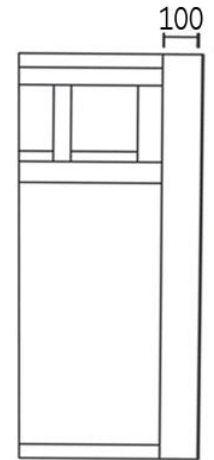

■構造

ウレタンボンド：F☆☆☆☆

背クッション：フェザーMIX（ウレタンフォーム50%+フェザー50%）

塗装：オイル仕上げ、ウレタン塗装

■主材

ソファ木フレーム：レッドオーク材、ブラックアッシュ材

■特徴

2種類の座クッションからオーダー可能

①フェザーMIX（ウレタンフォーム50%+フェザー50%）

②ウレタンフォーム（3層構造）

■張り地

布ランク①/布ランク②/布ランク③/ソフトレザー/本革

アイテム価格(税込)		1P	1.5P	2P	2.5P	3P	スツール
SH400							
		W800×D830×H760	W1000×D830×H760	W1600×D830×H760	W1800×D830×H760	W2000×D830×H760	W550×D550
背：フェザーMIX 座：フェザーMIX	布ランク①	¥206,800	¥243,100	¥337,700	¥369,600	¥390,500	¥119,900
	布ランク② ソフトレザー	¥227,700	¥268,400	¥369,600	¥403,700	¥425,700	¥128,700
	布ランク③	¥243,100	¥322,300	¥399,300	¥437,800	¥463,100	¥136,400
	本革	¥278,300	¥354,200	¥490,600	¥575,300	¥598,400	¥160,600
背：フェザーMIX 座：ウレタンフォーム	布ランク①	¥184,800	¥223,300	¥286,000	¥311,300	¥324,500	¥84,700
	布ランク② ソフトレザー	¥203,500	¥249,700	¥313,500	¥339,900	¥354,200	¥97,900
	布ランク③	¥218,900	¥275,000	¥343,200	¥374,000	¥391,600	¥105,600
	本革	¥253,000	¥335,500	¥442,200	¥507,100	¥525,800	¥136,400