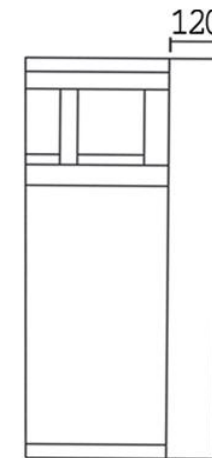

ソファ木フレーム：ウォールナット材

■特徴

2種類の座クッションからオーダー可能

①フェザーMIX（ウレタンフォーム50%+フェザー50%）

②ウレタンフォーム（3層構造）

■張り地

布ランク①/布ランク②/布ランク③/ソフトレザー/本革

アイテム定価（税込）

1P

1.5P

2P

2.5P

3P

スツール

SH400

W840×D830×H760

W1040×D830×H760

W1640×D830×H760

W1840×D830×H760

W2040×D830×H760

W550×D550

背：フェザーMIX 座：フェザーMIX	布ランク①	¥261,800	¥295,900	¥392,700	¥424,600	¥445,500	¥139,700
	布ランク② ソフトレザー	¥282,700	¥316,800	¥424,600	¥458,700	¥480,700	¥149,600
	布ランク③	¥298,100	¥348,700	¥454,300	¥492,800	¥518,100	¥157,300
	本革	¥333,300	¥389,400	¥545,600	¥630,300	¥653,400	¥177,100
背：フェザーMIX 座：ウレタンフォーム	布ランク①	¥239,800	¥279,400	¥341,000	¥366,300	¥379,500	¥115,500
	布ランク② ソフトレザー	¥258,500	¥301,400	¥368,500	¥394,900	¥409,200	¥124,300
	布ランク③	¥273,900	¥332,200	¥398,200	¥429,000	¥446,600	¥132,000
	本革	¥308,000	¥372,900	¥497,200	¥562,100	¥580,800	¥154,000