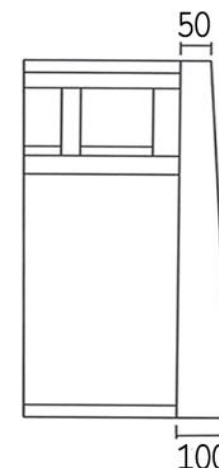

ソファ木フレーム：ウォールナット材

■特徴

2種類の座クッションからオーダー可能

①フェザーMIX（ウレタンフォーム50%+フェザー50%）

②ウレタンフォーム（3層構造）

■張り地

布ランク①/布ランク②/布ランク③/ソフトレザー/本革

アイテム定価（税込）

1P

1.5P

2P

2.5P

3P

スツール

SH400

W800×D830×H760

W1000×D830×H760

W1600×D830×H760

W1800×D830×H760

W2000×D830×H760

W550×D550

背：フェザーMIX 座：フェザーMIX	布ランク①	¥261,800	¥295,900	¥392,700	¥424,600	¥445,500	¥139,700
	布ランク② ソフトレザー	¥282,700	¥316,800	¥424,600	¥458,700	¥480,700	¥149,600
	布ランク③	¥298,100	¥348,700	¥454,300	¥492,800	¥518,100	¥157,300
	本革	¥333,300	¥389,400	¥545,600	¥630,300	¥653,400	¥177,100
背：フェザーMIX 座：ウレタンフォーム	布ランク①	¥239,800	¥279,400	¥341,000	¥366,300	¥379,500	¥115,500
	布ランク② ソフトレザー	¥258,500	¥301,400	¥368,500	¥394,900	¥409,200	¥124,300
	布ランク③	¥273,900	¥332,200	¥398,200	¥429,000	¥446,600	¥132,000
	本革	¥308,000	¥372,900	¥497,200	¥562,100	¥580,800	¥154,000