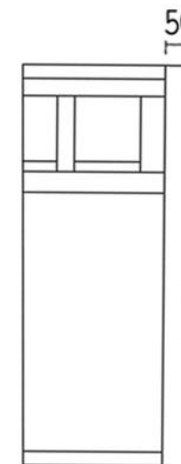

■構造

ウレタンボンド：F☆☆☆☆

背クッション：フェザーMIX（ウレタンフォーム50%+フェザー50%）

塗装：オイル仕上げ、ウレタン塗装

■主材

ソファ木フレーム：レッドオーク材、ブラックアッシュ材

■特徴

2種類の座クッションからオーダー可能

①フェザーMIX（ウレタンフォーム50%+フェザー50%）

②ウレタンフォーム（3層構造）

■張り地

布ランク①/布ランク②/布ランク③/ソフトレザー/本革

アイテム定価（税込）

1P

1.5P

2P

2.5P

3P

スツール

SH400

W700×D830×H760

W900×D830×H760

W1500×D830×H760

W1700×D830×H760