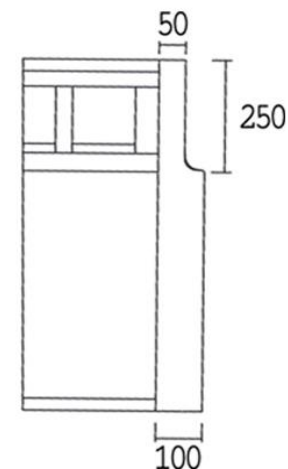

## ■特徴

2種類の座クッションからオーダー可能

①フェザーMIX（ウレタンフォーム50%+フェザー50%）

②ウレタンフォーム（3層構造）

## ■張り地

布ランク①/布ランク②/布ランク③/ソフトレザー/本革

アイテム定価（税込）

1P

1.5P

2P

2.5P

3P