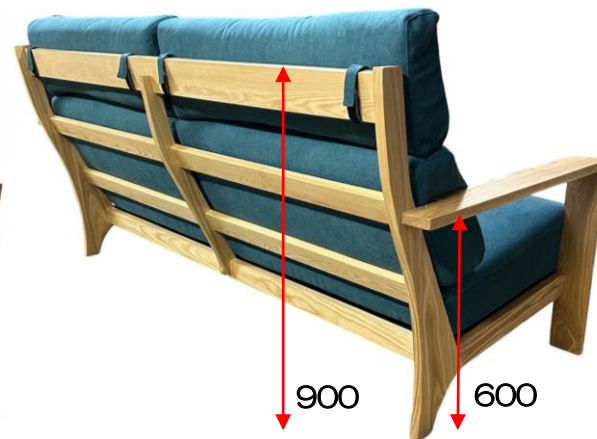

WOOD HOUSE HB / NA ウッドハウスハイバック

made in HITA

■構造

ウレタンボンド：F☆☆☆☆

塗装：オイル仕上げ

■主材

ソファ木フレーム：レッドオーク材/
ブラックアッシュ材

■張り地

布ランク①/布ランク②/布ランク③/
ソフトレザー/本革

■特徴

背クッションは腰部分と上部分で分れているため、
お客様の座り心地に合わせて傾けることができます。

アイテム定価表 (税込)	1P	2P	2.5P	3P
サイズ(SH460)	W800×D910×H1000	W1600×D910×H1000	W1800×D910×H1000	W2000×D910×H1000
布ランク①	¥193,600	¥300,300	¥330,000	¥353,100
布ランク② ソフトレザー	¥215,600	¥341,000	¥372,900	¥400,400
布ランク③	¥237,600	¥381,700	¥415,800	¥447,700
本革	¥290,400	¥478,500	¥517,000	¥556,600