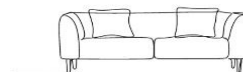

WOOD HOUSE HB / NA ウッドハウスハイバック

made in HITA

■構造

ウレタンボンド：F☆☆☆☆

塗装：オイル仕上げ

■主材

ソファ木フレーム：レッドオーク材/
ブラックアッシュ材

■張り地

布ランク①/布ランク②/布ランク③/
ソフトレザー/本革

■特徴

背クッションは腰部分と上部分で分れているため、
お客様の座り心地に合わせて傾けることができます。

アイテム定価表 (税込)	1P	2P	2.5P	3P
サイズ(SH460)	W800×D910×H1000	W1600×D910×H1000	W1800×D910×H1000	W2000×D910×H1000
布ランク①	¥193,600	¥300,300	¥330,000	¥353,100
布ランク② ソフトレザー	¥215,600	¥341,000	¥372,900	¥400,400
布ランク③	¥237,600	¥381,700	¥415,800	¥447,700
本革	¥290,400	¥478,500	¥517,000	¥556,600