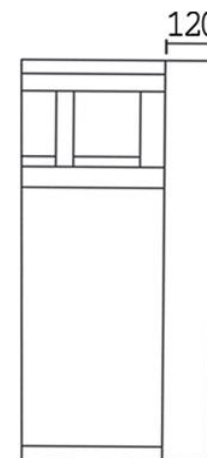

■特徴

2種類の座クッションからオーダー可能

①フェザーMIX（ウレタンフォーム50%+フェザー50%）

②ウレタンフォーム（3層構造）

■張り地

布ランク①/布ランク②/布ランク③/ソフトレザー/本革

アイテム定価（税込）		1P	1.5P	2P	2.5P	3P	スツール
							
SH400		W840×D830×H760	W1040×D830×H760	W1640×D830×H760	W1840×D830×H760	W2040×D830×H760	W550×D550
背：フェザーMIX 座：フェザーMIX	布ランク①	¥206,800	¥243,100	¥337,700	¥369,600	¥390,500	¥119,900
	布ランク② ソフトレザー	¥227,700	¥268,400	¥369,600	¥403,700	¥425,700	¥128,700
	布ランク③	¥243,100	¥322,300	¥399,300	¥437,800	¥463,100	¥136,400
	本革	¥278,300	¥354,200	¥490,600	¥575,300	¥598,400	¥160,600
背：フェザーMIX 座：ウレタンフォーム	布ランク①	¥184,800	¥223,300	¥286,000	¥311,300	¥324,500	¥84,700
	布ランク② ソフトレザー	¥203,500	¥249,700	¥313,500	¥339,900	¥354,200	¥97,900
	布ランク③	¥218,900	¥275,000	¥343,200	¥374,000	¥391,600	¥105,600
	本革	¥253,000	¥335,500	¥442,200	¥507,100	¥525,800	¥136,400