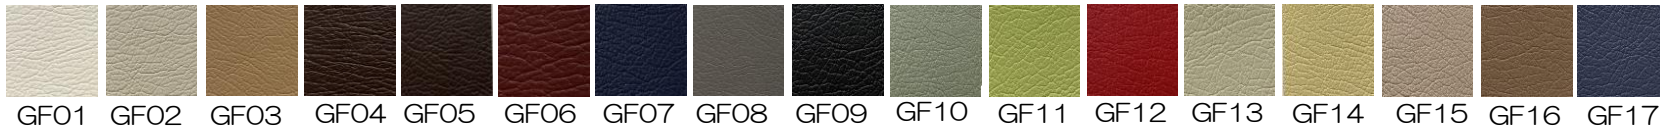

■構造

本体木部、ウレタンボンド：F☆☆☆☆

バネ：Sバネ

ウレタン：積層構造

■張り地：国産ソフトレザー（グラフィーネ）

日本国にしかないジャングルテストを10週間クリアした強靱な耐久性を

持った国産ソフトレザー

アイテム定価（税込）

1P

サイズ
W970×D870×H800
(SH400)

¥168,300

2P

W1500×D870×H800

¥201,300

3P

W1700×D870×H800

¥238,700

スツール

W480×D480×H370

¥ 48,400

肘無

W530×D870×H800

¥66,000

右片肘 左片肘

W740×D870×H800

¥89,100

コーナー

W990×D990×H800

¥119,900

右カウチ 左カウチ

W1260×D1000×H800

¥132,000

右小カウチ 左小カウチ

W1030×D940×H800

¥119,900