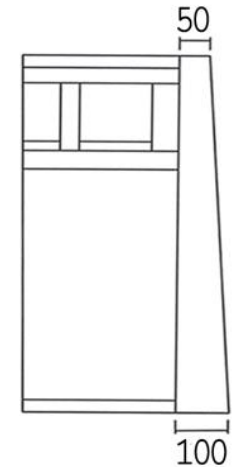

■構造

ウレタンボンド：F☆☆☆☆

背クッション：フェザーMIX（ウレタンフォーム50%+フェザー50%）

塗装：オイル仕上げ、ウレタン塗装

■主材

ソファ木フレーム：レッドオーク材、ブラックアッシュ材

■特徴

2種類の座クッションからオーダー可能

①フェザーMIX（ウレタンフォーム50%+フェザー50%）

②ウレタンフォーム（3層構造）

■張り地

布ランク①/布ランク②/布ランク③/ソフトレザー/本革

アイテム定価（税込）

1P

1.5P

2P

2.5P

3P

スツール

SH400

W800×D830×H760

W1000×D830×H760

W1600×D830×H760

W1800×D830×H760